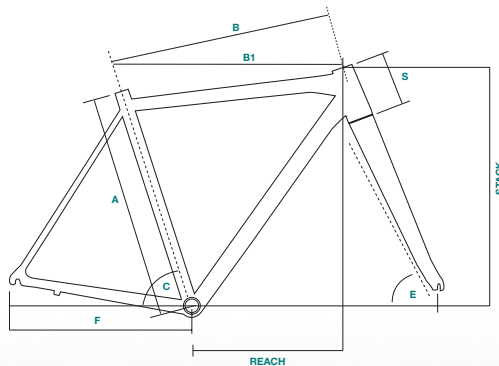

345 DUELLO ACERA 27s DISK MAN

346 DUELLO ACERA 27s MAN

SIZE	A	B	B1	C	E	F	S	STACK	REACH
44	440	501	515	74,5°	71°	405	120	513	372
48	480	520	530	74°	72°	405	120	517	382
51	510	534	545	73,5°	73°	405	140	540	385
54	540	545	555	73,5°	73°	405	160	560	389
57	570	571	580	72,5°	73,5°	405	180	578	398
60	600	586	600	72,5°	74°	405	180	578	417

DISK		CALIPER	
COD. 345 07 44 77		COD. 346 07 44 77	
COD. 345 07 48 77		COD. 346 07 48 77	
COD. 345 07 51 77		COD. 346 07 51 77	
COD. 345 07 54 77		COD. 346 07 54 77	
COD. 345 07 57 77		COD. 346 07 57 77	
COD. 345 07 60 77		COD. 346 07 60 77	

TELAIO FRAME	FORCELLA FORK	CAMBIO DERAILLEUR	GUARNITURA CHAINWHEEL	COMANDI SHIFTERS	FRENI BRAKES	RUOTE WHEELS	COPERTURE TIRES	MISURE SIZES	COLORI COLOURS	PESO WEIGHT
DUELLO alu Hydroformed DB	Carbon-alu 1" 1/8 - 1/2	Shimano Acera 27s	Shimano FC-MT101 44/34/22	Shimano SLM 2010 27s	CALIPER: RAXE Racing 1 DISK: Shimano MT200	CALIPER: Bottecchia X-Air DISK: Raxe Comp 2 Disk thru axle 12	Vittoria Zaffiro 700x28	44/48/51/54/57/60	c77 Rosso opaco c31 Antracite c77Matt red c31 Anthracite	kg 10,40 s.p. without pedals