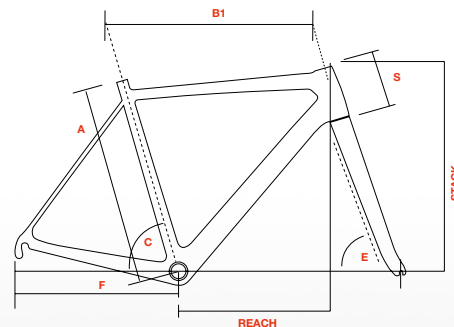

# 347 GRAVEL CROSS

LITE CROSS ALIVIO DISK 27S MAN

C06 VERDE OPACO  
 C06 MATT GREEN  
**COD. 347 07 44 06**  
**COD. 347 07 48 06**  
**COD. 347 07 51 06**  
**COD. 347 07 54 06**  
**COD. 347 07 58 06**

SIZE	A	B1	C	E	F	S	STACK	REACH
44	440	505	74,5°	70°	432	110	527	360
48	480	515	74,5°	70,5°	432	120	539	366
51	510	530	74,0°	71°	432	140	560	370
54	540	550	73,5°	71,5°	432	160	580	377
58	580	580	73,5°	71,5°	432	190	600	400

C86 ANTRACITE OPACO  
 C86 MATT ANTHRACITE  
**COD. 347 07 44 86**  
**COD. 347 07 48 86**  
**COD. 347 07 51 86**  
**COD. 347 07 54 86**  
**COD. 347 07 58 86**

**TELAIO / FRAME** GRAVEL alu Hydroformed DB  
**FORCELLA / FORK** GRAVEL alu 6061  
**CAMBIO / DERAILLEUR** Shimano Alivio 27s  
**GUARNITURA / CHAINWHEEL** Shimano FC-MT101 44/34/22  
**COMANDI / SHIFTERS** Shimano SLM 2010 27s  
**FRENI / BRAKES** Shimano MT200 Disk

**RUOTE / WHEELS**  
**COBERTURE / TIRES**  
**MISURE / SIZES**  
**COLORI / COLOURS**  
**PESO / WEIGHT**

Raxe 700c Disk DB  
 Mitas/VRB 700x40 Rail Sport  
 44/48/51/54/58  
 c06 Verde opaco, c86 Antracite opaco  
 c06 Matt green, c86 Matt anthracite  
 kg 11,50 s.p. without pedals