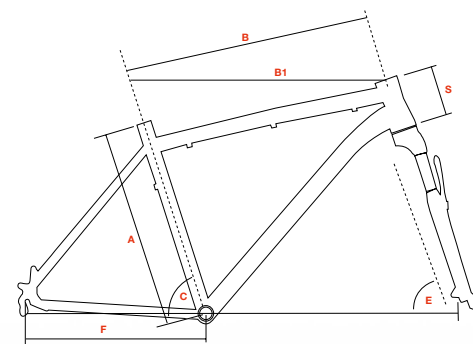

106 MTB TY500 V-BRAKE 21S 27,5"

C40 BLU
C40 BLUE
COD. 106 04 38 40
COD. 106 04 44 40
COD. 106 04 48 40

SIZE	A	B	B1	C	E	F	S
38	380	559	575	73°	71°	435	120
44	440	570	595	73°	71°	435	120
48	480	584	610	73°	71°	435	120

C81 NERO ROSSO
C81 BLACK RED
COD. 106 04 38 81
COD. 106 04 44 81
COD. 106 04 48 81

TELAIO / FRAME

MTB 27,5 Alu 6061 IDF

FORCELLA / FORK

HL RAXE X8.0 alu 100mm 27,5"

CAMBIO / DERAILLEUR

Shimano TY500 21s

GUARNITURA / CHAINWHEEL

MITAS/VRB 27,5x2,25 MTB

MISURE / SIZES

38/44/48

COLORI / COLOURS

c40 Blu, c81 Nero rosso
c40 Blue, c81 Black red

PESO / WEIGHT

kg 15,00 s.p. without pedals