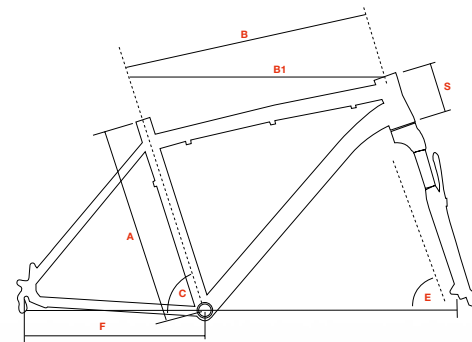

# 107 *MTB* TY500 DISK MECHANICAL 21S 27,5"

C81 NERO ROSSO  
C81 BLACK RED  
**COD. 107** 04 38 81  
**COD. 107** 04 44 81  
**COD. 107** 04 48 81

SIZE	A	B	B1	C	E	F	S
38	380	559	575	73°	71°	435	120
44	440	570	595	73°	71°	435	120
48	480	584	610	73°	71°	435	120

C40 BLU  
C40 BLUE  
**COD. 107** 04 38 40  
**COD. 107** 04 44 40  
**COD. 107** 04 48 40

**TELAIO / FRAME** MTB 27,5 Alu 6061 DB IDF  
**FORCELLA / FORK** HL RAXE X8.0 alu 100mm 27,5"  
**CAMBIO / DERAILLEUR** Shimano TY500 21s  
**GUARNITURA / CHAINWHEEL** Shimano FC - Raxe Alu 42/34/24  
**COMANDI / SHIFTERS** Shimano ST EF 41 21s  
**FRENI / BRAKES** Pro Max Dsk 300 Disk mec.

**RUOTE / WHEELS** Raxe 27,5 Disk DB  
**COBERTURE / TIRES** MITAS/VRB 27,5x2,25 MTB  
**MISURE / SIZES** 38/44/48  
**COLORI / COLOURS** c40 Blu, c81 Nero rosso  
c40 Blue, c81 Black red  
**PESO / WEIGHT** kg 15,40 s.p. without pedals