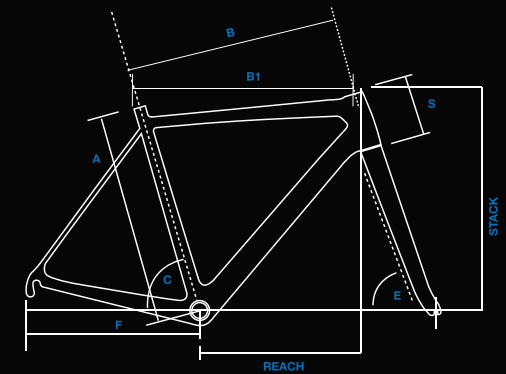

Vittoria Zaffiro 700x28

**MISURE**  
**SIZES**

43/48/51/54/58

**COLORI**  
**COLOURS**

c03 Rosso nero, cB2 Grigio verde;  
c03 Red black, cB2 Gray green

**PESO**  
**WEIGHT**

kg 9,20 s.p. without pedals

SIZE	A	B	B1	C	E	F	S	STACK	REACH
43	430	475	491	75,5°	70,5°	405	100	495	365
48	480	499	515	75,5°	71,5°	405	110	508	384
51	510	517	535	74,5°	72,5°	405	125	525	389
54	540	531	555	73,5°	73,5°	405	145	548	393
58	580	569	585	72,5°	73,5°	405	185	586	400