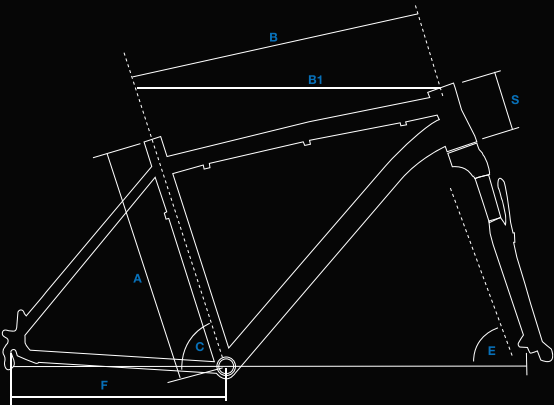

COPERTURE TIRES

CST/VRB 27,5x2,25

MISURE SIZES

38/44/48

COLORI COLOURS

CA4 Sparkling Glass
C40 Blu/ C40 Blue

PESO WEIGHT

kg 15,00 s.p. without pedals

SIZE	A	B	B1	C	E	F	S
38	380	559	575	73°	71°	435	120
44	440	570	595	73°	71°	435	120
48	480	584	610	73°	71°	435	120