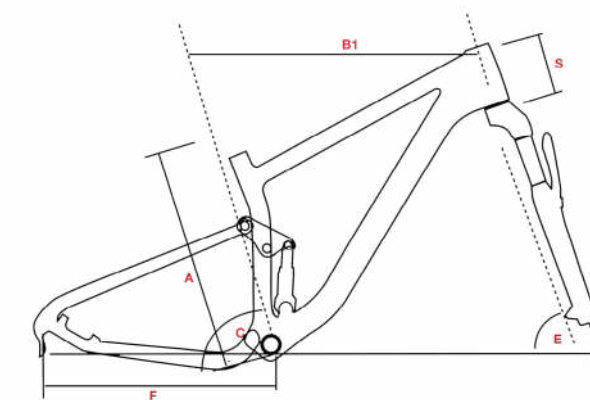

ONE MR FULL CARBON INTEGRATED
DI SERIE SU TUTTI ALLESTIMENTI
STANDARD ON ALL VERSION

SIZE	A	B1	C	E	F	S	STACK	REACH
41	410	578	77"	67"	438	95	583	445
44	440	611	77"	67"	438	105	592	475
49	490	640	77"	67"	438	120	606	500

91F GARDENA 29 SQUADRA
Shimano XTR 12s
PESO 10,500 Kg taglia M
COLORE C3 Nero Rosso Squadra

91F GARDENA 29 SQUADRA
Shimano XTR 12s
WEIGHT 10,500 Kg size M
COLOUR C3 Black Red Team

KT 91 GARDENA 29 XC

TELAIO Carbonio monoscocca MONOLITH HM Superlight full suspension 29 UD, perno passante da 12mm Boost, escursione 100mm, passaggio cavi totalmente integrato, pneumatici max 29x2,30

MOVIMENTO PRESSFIT BB 92mm

STERZO Integrato 1" 1/2 sopra e 1" 1/2 sotto

COLORI C3 Nero Rosso Squadra

PESO Taglia M 1950g

FRAME Monocoque carbon MONOLITH HM Suprlight UD full suspension 29 with 12mm thru axle Boost, 100mm travel, full integrated cable routing, max tire size 29x2,30