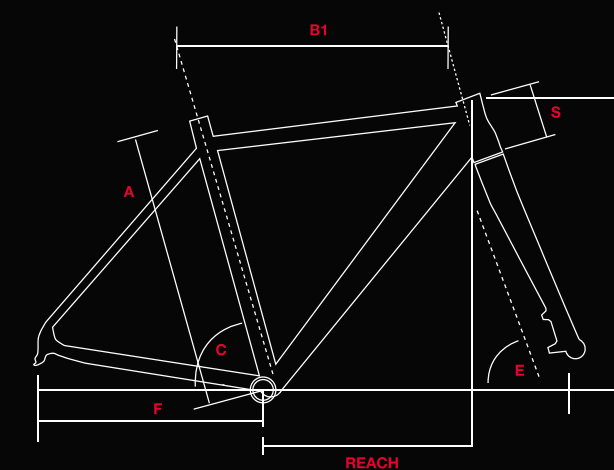

MOVIMENTO / BB

PRESSFIT 86

STERZO / HEADTUBE

Integrato 1" 1/2 sopra e 1" 1/2 sotto
integrated 1" 1/2 up and 1" 1/2 down

FORCELLA / FORK

Carbonio monoscocca con canotto conico 1"1/2 peso 485 gr. perno passante da 12mm.
Monocoque carbon tapered steerer 1" 1/2 weight 485 grs. Thru axle 12mm.

COLORI / COLOURS

36 Marrone Crema
36Brown Cream

PESO / WEIGHT

Taglia M grezzo 1165g
Size M raw 1165g

SIZE	A	B1	C	E	F	S	STACK	REACH
49	490	525	74°	70,5°	435	125	538	369
52	520	535	73,5°	71°	435	140	556	370
54	540	545	73°	71,5°	435	150	568	371
56	560	560	72,5°	72°	435	170	589	474
59	590	585	72,5°	72,5°	435	190	606	479