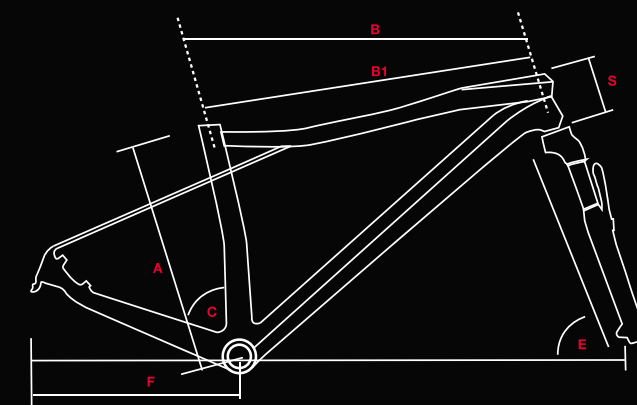

**COLORI / COLOURS**  
58 Red Lab / 21 Nero Opaco Prisma  
*58 Red Lab / 21 Matt Black Prisma*

**PESO / WEIGHT**  
Taglia M grezzo 1140g  
*Size M raw 1140g*

**MOVIMENTO / BB**  
PRESSFIT 92

**STERZO / HEADTUBE**  
Integrato 1" 1/8 sopra 1" 1/2 sotto  
*Integrated 1" 1/8 up 1" 1/2 down*

SIZE	A	B	B1	C	E	F	S	STACK	REACH
43	430	570	585	73°	71°	445	100	647	399
48	480	580	605	73°	71°	445	105	651	418
53	530	630	630	73°	71°	445	110	656	441

ALLESTIMENTO EQUIPMENTS	83X	83V	83Q	83J
<b>DESCRIZIONE DESCRIPTION</b>	ORTLES 297+ Sram GX 12s	ORTLES 297+ Sram SX 12s	ORTLES 297+ Shimano XT 12s	ORTLES 297+ Shimano Deore 12s
<b>FORCELLA FORK</b>	RS Reba 29 RL Boost 100mm	RS Judy TK Air 29 100 PL thru axle	RS Reba 29 RL Boost 100mm	RS Judy TK Air 29 100 PL thru axle
<b>GRUPPO GEAR</b>	Sram GX 12s	Sram SX 12s	Shimano XT 12s	Shimano Deore 12s
<b>CAMBIO REAR DERAILLEUR</b>	Sram GX 12s	Sram SX 12s	Shimano XT 12s	Shimano Deore 12s
<b>COMANDI SHIFTER</b>	Sram GX 12s	Sram SX 12s	Shimano XT 12s	Shimano Deore 12s
<b>GUARNITURA CHAINWHEEL</b>	Sram GX 32t	Sram SX 32t	Shimano XT 32t	Shimano FCMT 510 32t
<b>RUOTE WHEELS</b>	Ursus Spark 25 xdr	Raxe 29 TL30 MT 400 BOOST	DRC Shimano MT 410 BOOST	Raxe 29 TL30 MT 410 BOOST
<b>CASSETTA CASSETTE</b>	Sram GX 10/50 12s	Sram SX 11/50 12s	Shimano XT 10/51 12s	Shimano Deore 10/51 12s
<b>FRENI BRAKES</b>	Shimano BR-MT500 160/180	Shimano BR-MT200 160/180	Shimano XT M8100 160/180	Shimano BR-MT200 160/180
<b>COPERTURE TIRES</b>	Vittoria Barzo 29x2,25	Vittoria Barzo 29x2,25	Vittoria Barzo 29x2,25	Vittoria Barzo 29x2,25
<b>PIEGA HANDLEBAR</b>	Ritchey 4 axis 31,8 flat	Raxe Alu 31,8 flat	Ritchey 4 axis 31,8 flat	Raxe Alu 31,8 flat
<b>PIANTONE STEM</b>	Ritchey 4 axis 28,6	Raxe Super Light	Ritchey 4 axis 28,6	Raxe Super Light
<b>REGGISSELLA SEAT POST</b>	Ritchey 30,9x400	Raxe Super Light 30,9x400	Ritchey 30,9x400	Raxe Super Light 30,9x400
<b>SELLA SADDLE</b>	SAN MARCO short fit wide open	Selle ITALIA X Model	SAN MARCO short fit wide open	Selle ITALIA X Model