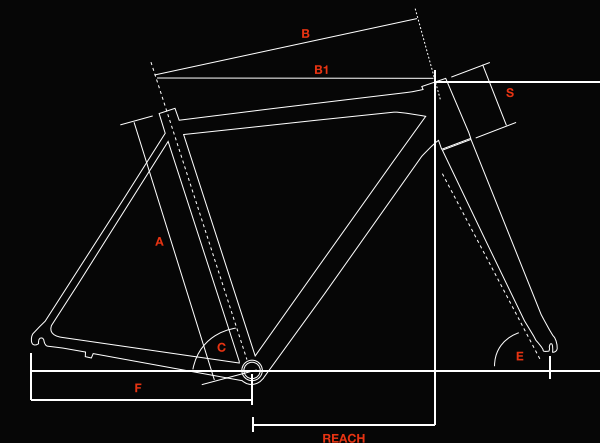

### FORCELLA / FORK

Carbonio con canotto alu conico 1"1/2. Peso 570gr. Versione QR per freni caliper e versione perni passanti per disk brake.

*Carbon with 1"1/2 alu tapered stem. 570grs of weight. QR version for rim brake and thru axle for disk brake version.*

### PESO / WEIGHT

Taglia M grezzo 1780g  
Size M raw 1780g

SIZE	A	B1	C	E	F	S	STACK	REACH
44	440	515	74,5°	71°	410	120	534	366
48	480	530	74°	72°	410	120	537	376
51	510	551	73,5°	73°	410	140	560	385
54	540	565	73°	73,5°	410	160	581	387
57	570	580	72,5°	73,5°	410	180	600	391
60	600	600	72°	74°	410	180	602	403