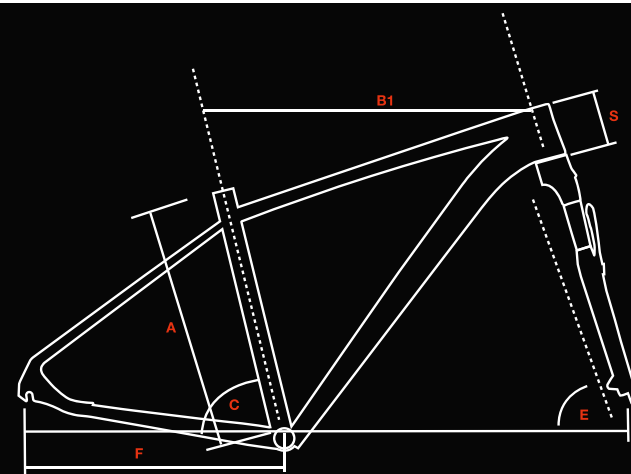

*Integrated 1"1/2 up and 1" 1/2 down
Internal cable routing*

COLORI / COLOURS

71 Arancio Nero

71 Orange Black

PESO / WEIGHT

Taglia M grezzo 1900g

Size M raw 1900g

SIZE	A	B1	C	E	F	S
40	400	585	74°	69°	450	105
44	440	600	74°	69°	450	110
48	480	615	74°	69°	450	130
52	520	630	74°	69°	450	140

BOTTECCHIA

SCHEDA DI PERSONALIZZAZIONE | CUSTOM MADE BIKE FORM

ARTICOLO DI SERIE DA CATALOGO: _____
SERIES ARTICLE FROM CATALOGUE: _____

VARIAZIONI DA APPORTARE | VARIATION TO BRING

Telaio: <i>Frame:</i>	Misura: <i>Size:</i>	Colore: <i>Colour:</i>	Forcella: <i>Fork:</i>
Guarnitura: <i>Chainwheel:</i>	34x50 39x53 170 172,5 175	Cassetta: <i>Cassette:</i>	11-23 12-27 12-25 11-28
Attacco: <i>Stem:</i>	Misura: <i>Size:</i>	90 100 110 120	Colore: <i>Colour:</i>
Piega: <i>Handlebar:</i>	Misura: <i>Size:</i>	420 440 460	Colore: <i>Colour:</i>
Reggisella: <i>Seat post:</i>	Colore: <i>Colour:</i>		
Sella: <i>Saddle:</i>	Colore: <i>Colour:</i>		
Ruote: <i>Wheels:</i>			