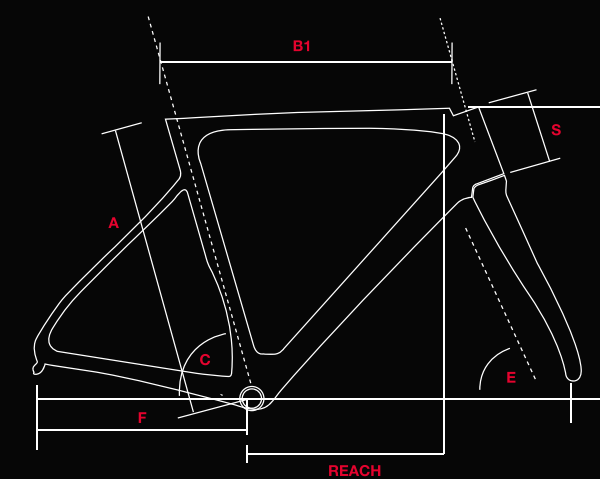

PRESSFIT 86mm.

STERZO / HEADTUBE

Integrato 1" 1/2 sopra e 1" 1/2 sotto
Integrated 1" 1/2 up and 1" 1/2 down

FORCELLA / FORK

Carbonio monoscocca con canotto conico 1" 1/2. Peso 445g.
Monocoque carbon tapered steerer 1" 1/2. 445g of weight.

SOVRAPPREZZO / UP CHARGE

C8 Nero opaco marmor lucido
C8 Matt black glossy marmor

PESO / WEIGHT

Taglia M grezzo 1125g
Size M raw 1125g

SIZE	A	B1	C	E	F	S	STACK	REACH
47	470	505	74,5°	71,5°	408	95	505	365
49	490	515	74,5°	71,5°	408	105	515	372
51	510	530	74°	72°	408	108	517	382
53	530	550	74°	72°	408	130	538	396
55	550	565	73,5°	72,5°	408	140	547	405
57	570	580	73°	72,5°	408	150	558	409