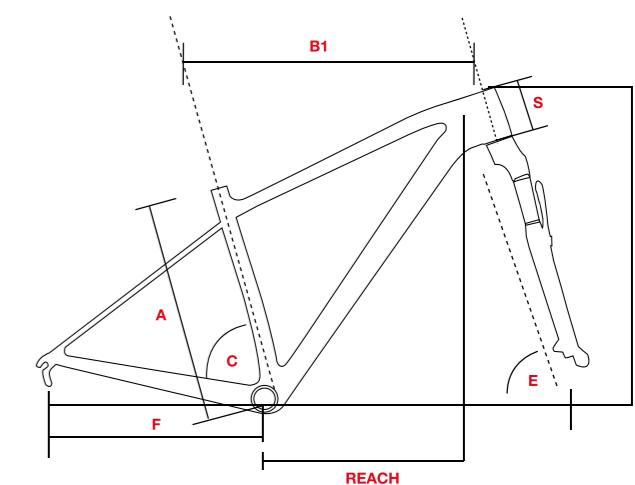

79Q AQUILA ROSSA EVO
Shimano XT 12S

PESO 10,400 Kg taglia M

COLORE D9 Bianco Multicolor

79Q AQUILA ROSSA EVO
Shimano XT 12S

WEIGHT 10,400 Kg size M

COLOUR D9 White Multicolor

79F AQUILA ROSSA EVO
Shimano XTR 12s

PESO 9,600 Kg taglia M

COLORE D8 Nero Multicolor

79F AQUILA ROSSA EVO
Shimano XTR 12s

WEIGHT 9,600 Kg size M

COLOUR D8 Black Multicolor

KT 79 AQUILA ROSSA EVO

TELAIO Carbonio monoscocca double mold tech, HM 29 Superlight con asse passante da 12mm BOOST 148mm, predisposizione per Di2, sterzo cavi interni. Forcellino UDH, geometria HPG

MOVIMENTO PRESSFIT 92x41mm

STERZO Integrato 1" 1/2 sopra 1" 1/2 sotto. Passaggio cavi integrato

COLORI CD7 Marmor Verde Oro, CD8 Nero Multicolor, CD9 Bianco Multicolor

PESO Taglia M grezzo 930g

FRAME Monocoque carbon double mold tech, HM 29 Superlight with 12mm thru axle BOOST 148mm, suitable for Di2, Head tube internal cable routing. Derailleur hanger UDH, HPG geometry

BB PRESSFIT 92x41mm

HEADTUBE Integrated 1" 1/2 up 1" 1/2 down. Internal cable routing

COLOURS CD7 Marmor Green Gold, CD8 Black Multicolor, CD9 White Multicolor

WEIGHT Size M raw 930g

SIZE	A	B1	C	E	F	S	REACH	STACK
40	400	579	74°	68,5°	435	95	608	405
43	430	604	74°	68,5°	435	100	610	429
47	470	625	74°	68,5°	435	110	622	450
52	520	650	74°	68,5°	435	125	636	471