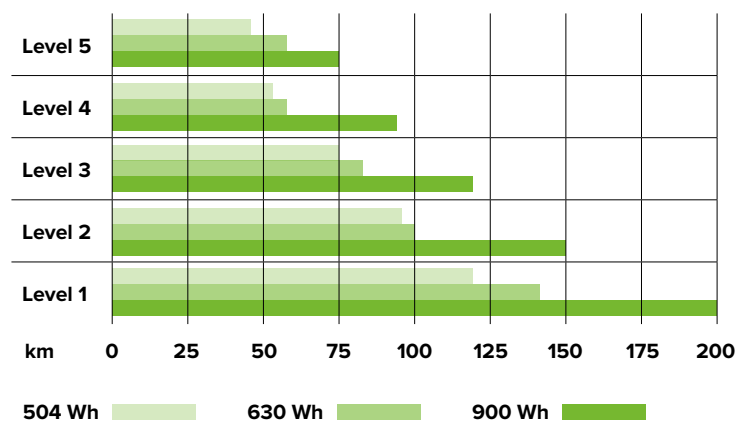

INFINITY, LA NUOVA BATTERIA DA 900WH.

Il futuro è arrivato. Infinity è la nuova batteria da 900 Wh che assicura un'autonomia senza precedenti. Grazie alle celle di ultima generazione 21700, è possibile raggiungere una capacità maggiore senza aumentare lo spazio di ingombro. Questo permette di avere le dimensioni e il peso di una normale batteria che si integra perfettamente al telaio, ma una maggiore energia disponibile. Infinity permette di raggiungere un'autonomia reale oltre 200 km, assicurando prestazioni e divertimento di lunga durata.

INFINITY, THE NEW 900WH BATTERY.

The future has arrived. Infinity is the new 900 Wh battery that ensures unprecedented battery life. Thanks to the latest generation 21700 cells, it is possible to reach a larger capacity without increasing the overall space. This allows you to have the size and weight of a normal battery that perfectly fits to the frame, but more energy available. Infinity allows you to reach a real range of 200 km, ensuring long-lasting performance and fun.

LIVELLI DI ASSISTENZA / Wh – MOTORE OLI SPORT PLUS

LEVELS ASSISTANCE / Wh – OLI MOTOR SPORT PLUS

- **Potenza 250W / Power 250W**
- **Coppia 85 Nm / 85 Nm torque**
- **Avvio del sistema solo con pressione del pedale, nessuna rotazione / System switches on by pushing the pedals, no rotation needed**
- **Alimentazione del sistema 36V / 36V power surge**
- **Velocità max 25 km/h / 25 km/h max speed**
- **Sensori cadenza, coppia, velocità e di temperatura / Frequency, torque, speed and temperature sensors**
- **Livelli di potenza 5 / 5 assistance levels**
- **Corone attacco BCD 104 30/44 T / 104 BCD spyder 30/44 T**
- **Standard perno ISIS drive / Standard axle ISIS drive**
- **Q-factor 178 mm / 178 mm q-factor**
- **Para catena o guida catena sistema proprietario, attacco diretto su motore / Chain cover or chain guide specific system, direct connection to motor**
- **Peso 3,3 kg / 3.3 kg weight**
- **Batterie disponibili 900/630/504 Wh / Available batteries 900/630/504 Wh**

**3 ANNI DI
GARANZIA
SUL MOTORE**

3 YEARS WARRANTY ON THE MOTOR