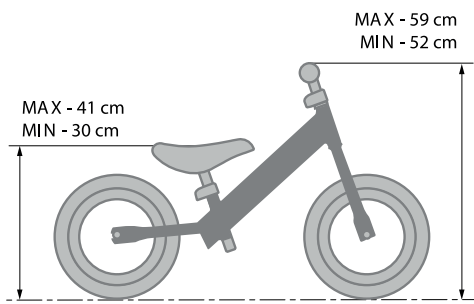

BALANCE

/Geometry

BEEP PVA

-  DEMA Hi-ten
-  DEMA Hi-ten
-  Steel clamp
-  DEMA Flat 370mm
-  DEMA Balance
-  Steel 22x160mm
-  DEMA Kid
-  Plastic rim 12"
-  PVA 12x1.25

JUNIOR

UNI

B21208

BEEP PVA

-  DEMA Hi-ten
-  DEMA Hi-ten
-  Steel clamp
-  DEMA Flat 370mm
-  DEMA Balance
-  Steel 22x160mm
-  DEMA Kid
-  Plastic rim 12"
-  PVA 12x1.25

UNI

B21209

BEEP PVA

-  DEMA Hi-ten
-  DEMA Hi-ten
-  Steel clamp
-  DEMA Flat 370mm
-  DEMA Balance
-  Steel 22x160mm
-  DEMA Kid
-  Plastic rim 12"
-  PVA 12x1.25

UNI

B21210

BEEP PVA

-  DEMA Hi-ten
-  DEMA Hi-ten
-  Steel clamp
-  DEMA Flat 370mm
-  DEMA Balance
-  Steel 22x160mm
-  DEMA Kid
-  Plastic rim 12"
-  PVA 12x1.25

UNI

B21211