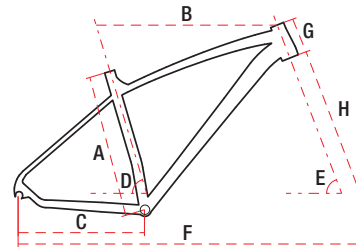

MUSTANG M2 Lite

29" alu 6061 X-lite 17" / 19" / 21" 27 speed 14,6 kg

TECHNICAL DATA

WHEEL SIZE / FRAME	29" / alu 6061 X-lite
SIZE	M – 17" / L – 19" / XL – 21"
FORK	SR Suntour XCM 30 100 mm
DAMPER	—
DRIVETRAIN	27 speed
FRONT SHIFTERS	Shimano Altus SL-M2010 3 speed
REAR SHIFTERS	Shimano Altus SL-M2010 9 speed
FRONT DERAILLEUR	Shimano Altus FD-M2000
REAR DERAILLEUR	Shimano Alivio RDM-3100 SGS Shadow
CRANKSET	Shimano FC-MT101 40/30/22T 175 mm
FRONT BRAKE	Shimano BL-MT200/BR-M200 hydraulic
REAR BRAKE	Shimano BL-MT200/BR-M200 hydraulic
FRONT BRAKE DISC	Shimano SM-RT10 centerlock 160 mm
REAR BRAKE DISC	Shimano SM-RT10 centerlock 160 mm
TYRES	Xtra Action 29x2,1
RIMS	aluminium doublewall
FRONT HUB	Shimano HB-TX505 aluminium
REAR HUB	Shimano FH-TX505 aluminium
CASSETTE	Shimano CS-HG200 11-34T 9 speed
HANDLEBAR	Romet aluminium 720 mm 5' 31,8 mm
STEM	Romet aluminium 90 mm
SEAT POST	Romet aluminium 31,6 mm 350 mm
SADDLE	Vader
PEDALS	FP-971 aluminium
FRONT LAMP	—
REAR LAMP	—
WEIGHT	14,6 kg
COLOURS	red-white, gray-orange

GEOMETRY

	M	L	XL
A – frame size	432 mm	485 mm	535 mm
B – top tube length	610 mm	629 mm	640 mm
C – chainstay length	435 mm	435 mm	435 mm
D – seat tube angle	73,5°	73°	73°
E – head tube angle	70°	70°	70°
F – wheel base	1099 mm	1118 mm	1129 mm
G – head tube length	110 mm	110 mm	110 mm
H – fork length	495 mm	495 mm	495 mm
Stack	622 mm	618 mm	632 mm
Reach	424 mm	445 mm	450 mm