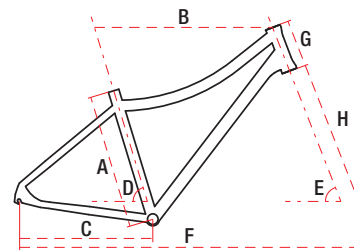

ORKAN 5 D

 28"
  alu 6061
  18" / 20"
  27 speed
  13,9 kg

TECHNICAL DATA

WHEEL SIZE / FRAME	28" / alu 6061
SIZE	M - 18" / L - 20"
FORK	SR Suntour NEX DS HLO
DAMPER	—
DRIVETRAIN	27 speed
FRONT SHIFTERS	Shimano Altus SL-M2010 3 speed
REAR SHIFTERS	Shimano Altus SL-M2010 9 speed
FRONT DERAILLEUR	Shimano Altus FD-M370
REAR DERAILLEUR	Shimano Alivio RD-T4000
CRANKSET	Shimano FC-M371 48/36/26 170 mm
FRONT BRAKE	Shimano BL-MT200 hydraulic
REAR BRAKE	Shimano BL-MT200 hydraulic
FRONT BRAKE DISC	Shimano SM-RT10 centerlock 160 mm
REAR BRAKE DISC	Shimano SM-RT10 centerlock 160 mm
TYRES	Michelin Protek Cross 700×35C
RIMS	aluminium doublewall
FRONT HUB	Guli
REAR HUB	Guli
CASSETTE	Shimano CS-HG200 11-32T 9 speed
HANDLEBAR	aluminium 680 mm 15° 31,8 mm
STEM	alu. adjustable TDS-D299 N-8 31,8 mm 105 mm
SEAT POST	aluminium 30,9 mm 350 mm
SADDLE	Selle Royal / Selle Bassano
PEDALS	FP-920B aluminium
FRONT LAMP	—
REAR LAMP	—
WEIGHT	13,9 kg
COLOURS	white-gray, olive-salmon

GEOMETRY

	M	L
A - frame size	430 mm	480 mm
B - top tube length	565 mm	565 mm
C - chainstay length	445 mm	445 mm
D - seat tube angle	73°	73°
E - head tube angle	69°	69°
F - wheel base	1075 mm	1076 mm
G - head tube length	150 mm	150 mm
H - fork length	465 mm	465 mm