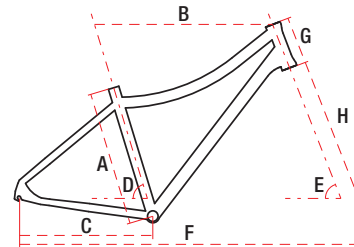

ORKAN 6 D

28" alu 6061 18" / 20" 27 speed 14,5 kg

TECHNICAL DATA

WHEEL SIZE / FRAME	28" / alu 6061
SIZE	M - 18" / L - 20"
FORK	SR Suntour NEX DS-RL
DAMPER	—
DRIVETRAIN	27 speed
FRONT SHIFTERS	Shimano Alivio SL-M3100 3 speed
REAR SHIFTERS	Shimano Alivio SL-M3100 9 speed
FRONT DERAILLEUR	Shimano Acera FD-M370
REAR DERAILLEUR	Shimano Alivio RD-T4000
CRANKSET	Shimano FC-MT210-3 44/32/22T 170 mm
FRONT BRAKE	Shimano BL-MT200 hydraulic
REAR BRAKE	Shimano BL-MT200 hydraulic
FRONT BRAKE DISC	Shimano SM-RT10 centerlock 160 mm
REAR BRAKE DISC	Shimano SM-RT10 centerlock 160 mm
TYRES	Michelin Protek Cross 700x35C
RIMS	aluminium doublewall
FRONT HUB	Shimano HB-TX505
REAR HUB	Shimano FH-TX505
CASSETTE	Shimano CS-HG201 11-32T 9 speed
HANDLEBAR	aluminium 680 mm 15' 31,8 mm
STEM	alu. adjustable TDS-D299 N-8 31,8 mm 105 mm
SEAT POST	aluminium 30,9 mm 350 mm
SADDLE	Selle Royal / Selle Bassano
PEDALS	FP-920B aluminium
FRONT LAMP	—
REAR LAMP	—
WEIGHT	14,5 kg
COLOURS	graphite-copper, white-black

GEOMETRY

	M	L
A - frame size	430 mm	480 mm
B - top tube length	565 mm	565 mm
C - chainstay length	445 mm	445 mm
D - seat tube angle	73°	73°
E - head tube angle	69°	69°
F - wheel base	1075 mm	1076 mm
G - head tube length	150 mm	150 mm
H - fork length	465 mm	465 mm